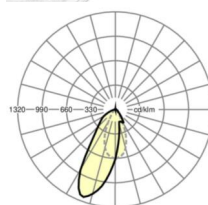

## Оптика

Оснастка	LED, цветопередача/оттенок света CRI ≥ 80 / 6500K
Допуск для координаты цветности (MacAdam)	3SDCM
Фотобиологическая безопасность (светильник)	RG1
Номинальный световой поток	4193lm
Срок службы LED	50000h L80/B10 (Tq 45°C)
светоотдача светильников	163lm/W
Угол излучения	20°
UGR поп./вдоль	15.8 / 19.1

## Механика

цвет корпуса	серебристый/ белый алюминий RAL 9006
размеры (LxWxH/DxH)	1531mm x 55mm x 37mm
вес (нетто)	2kg
Вид монтажа	сборка трековых систем, световая структура

## DEEP-LINK

<https://www.regiolum.de/ru/article/19455004155>

Ссылка	LED 4000lm 865
ηLB	100 %
Φ ↓/↑	98 % / 2 %
UGR поп./вдоль	15.8 / 19.1

размеры

L	1531 mm	Длина
B	55 mm	Ширина
H	37 mm	Высота