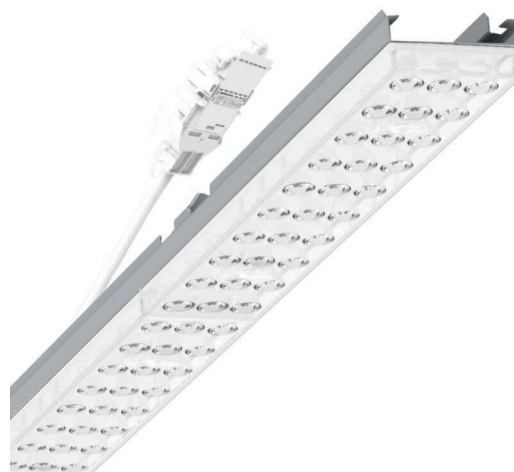

прибородержатель переменный - Individual.Lens.Optic - прямой несимметричный свет - без видимых стыков

Ламподержатель из оцинкованного стального профиля, поверхность покрыта лаком на полиэфирной смоле. Крепление без инструментов с нажимными затворами, встроенными в конструкцию, обеспечивают защиту от кражи и взлома. В трековой шине может устанавливаться с левой или правой стороны и позиционироваться по-разному. Цвет корпуса серебристый/ белый алюминий RAL 9006; Прямое несимметричное излучение, распределение света посредством линзы «Individual.Lens.Optic» из пластика ПММА. Оптика отдельных линз делает сборку и установку предельно удобными, плоскость легко чистится. Тройные ряды из отдельных линз и лампо-/прибородержатели, идеально согласованные между собой, обеспечивают цельный вид без стыков и неравномерностей. Подключение к электросети через присоединительный провод длиной 1 м для свободного позиционирования прибородержателя в световой полосе и 3-полюсную втычную деталь для быстрой сборки со свободным выбором фаз. Сменные блоки, позволяющие легко модернизировать освещение, существенно продлевают срок службы всей осветительной установки.

## Оптика

Оснастка	LED, цветопередача/оттенок света CRI ≥ 80 / 6500K
Допуск для координаты цветности (MacAdam)	3SDCM
Фотобиологическая безопасность (светильник)	RG1
Номинальный световой поток	4193lm
Срок службы LED	50000h L80/B10 (Tq 45°C)
светоотдача светильников	163lm/W
Угол излучения	20°
UGR поп./вдоль	15.8 / 19.1

## Механика

цвет корпуса	серебристый/ белый алюминий RAL 9006
размеры (LxWxH/DxH)	1531mm x 55mm x 37mm
вес (нетто)	2kg
Вид монтажа	сборка трековых систем, световая структура

## DEEP-LINK

<https://www.regiolum.de/ru/article/19455004155>

Ссылка	LED 4000lm 865
ηLB	100 %
Φ ↓/↑	98 % / 2 %
UGR поп./вдоль	15.8 / 19.1

размеры

L	1531 mm	Длина
B	55 mm	Ширина
H	37 mm	Высота